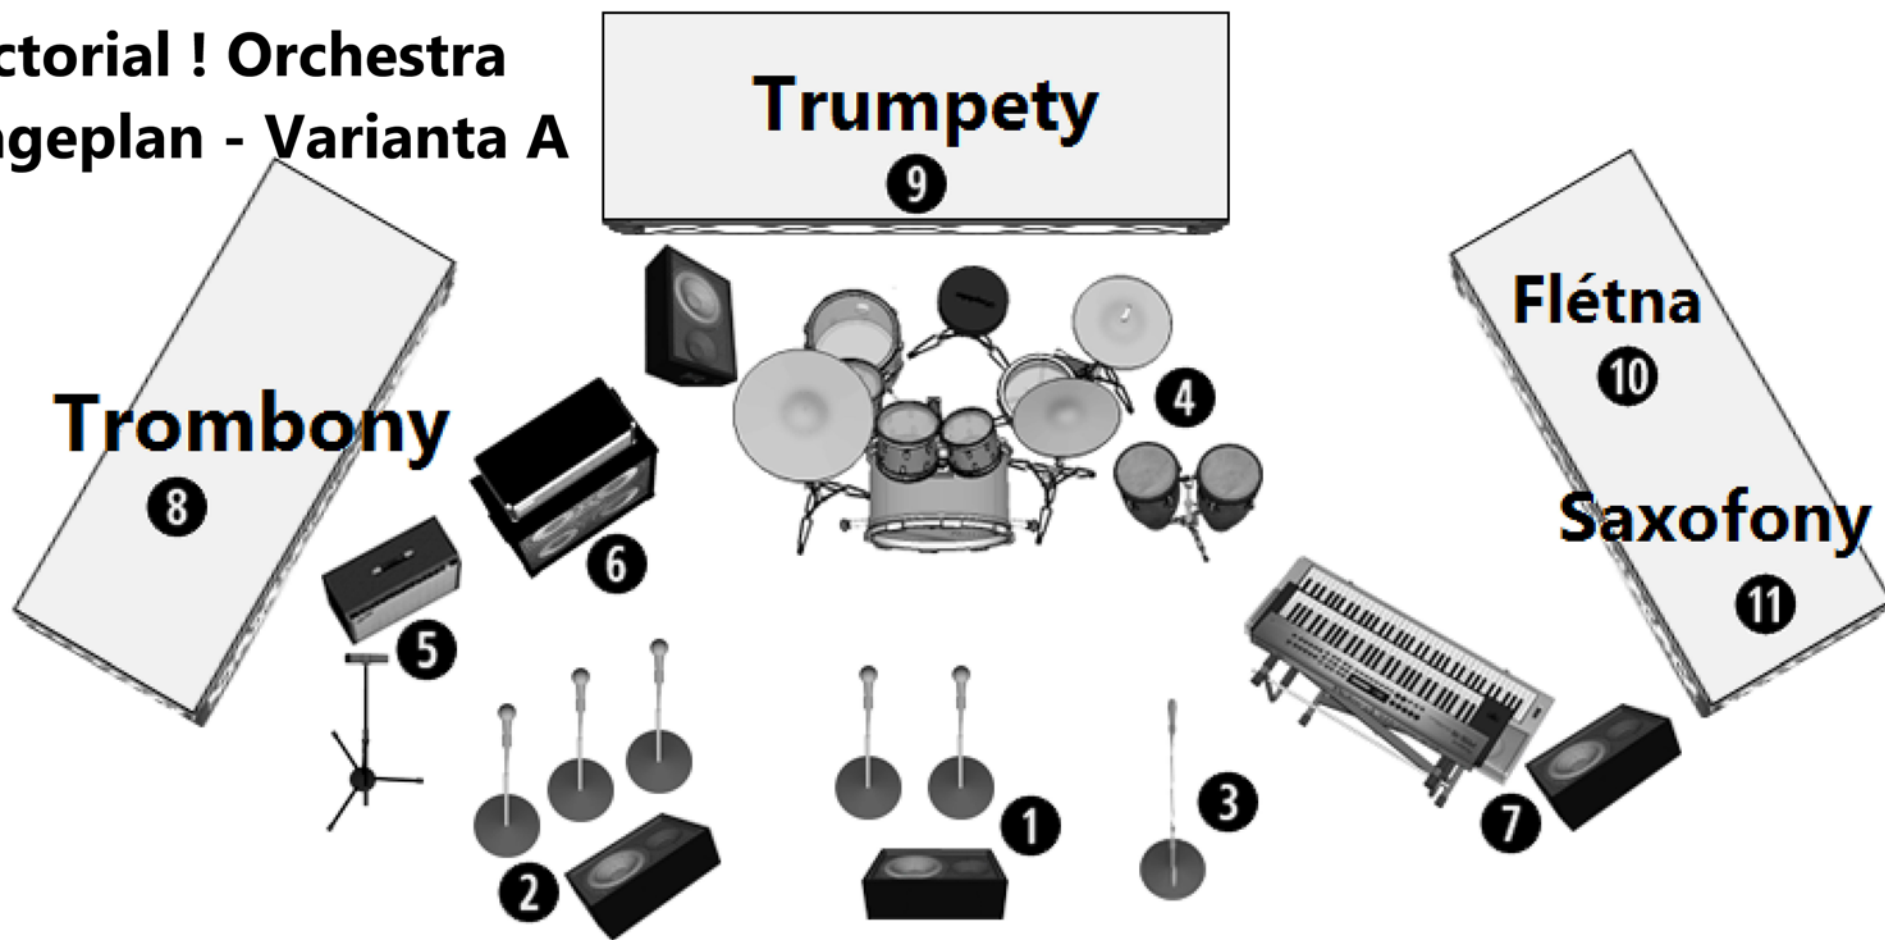

Factorial ! Orchestra stageplan - Varianta A

1. Hlavní zpěv

1-2x mic + monitor

2. Vokalisté

1-3x mic + monitor

(počty zpěvů upřesníme před konkrétní akcí)

3. Instrumentální solo mic

4. Bicí

min. bassdrum, snare, overhead, overhead perkuse + monitor

5. Kytara

1x instr. mic

1x konferenční mic

230V

6. Baskytara

line out

230V

7. Keys

line out

monitor, 230V

8. Trombony

4 hráči

min. 2x mic

min. 3,5 x 1,2 m

9. Trumpety